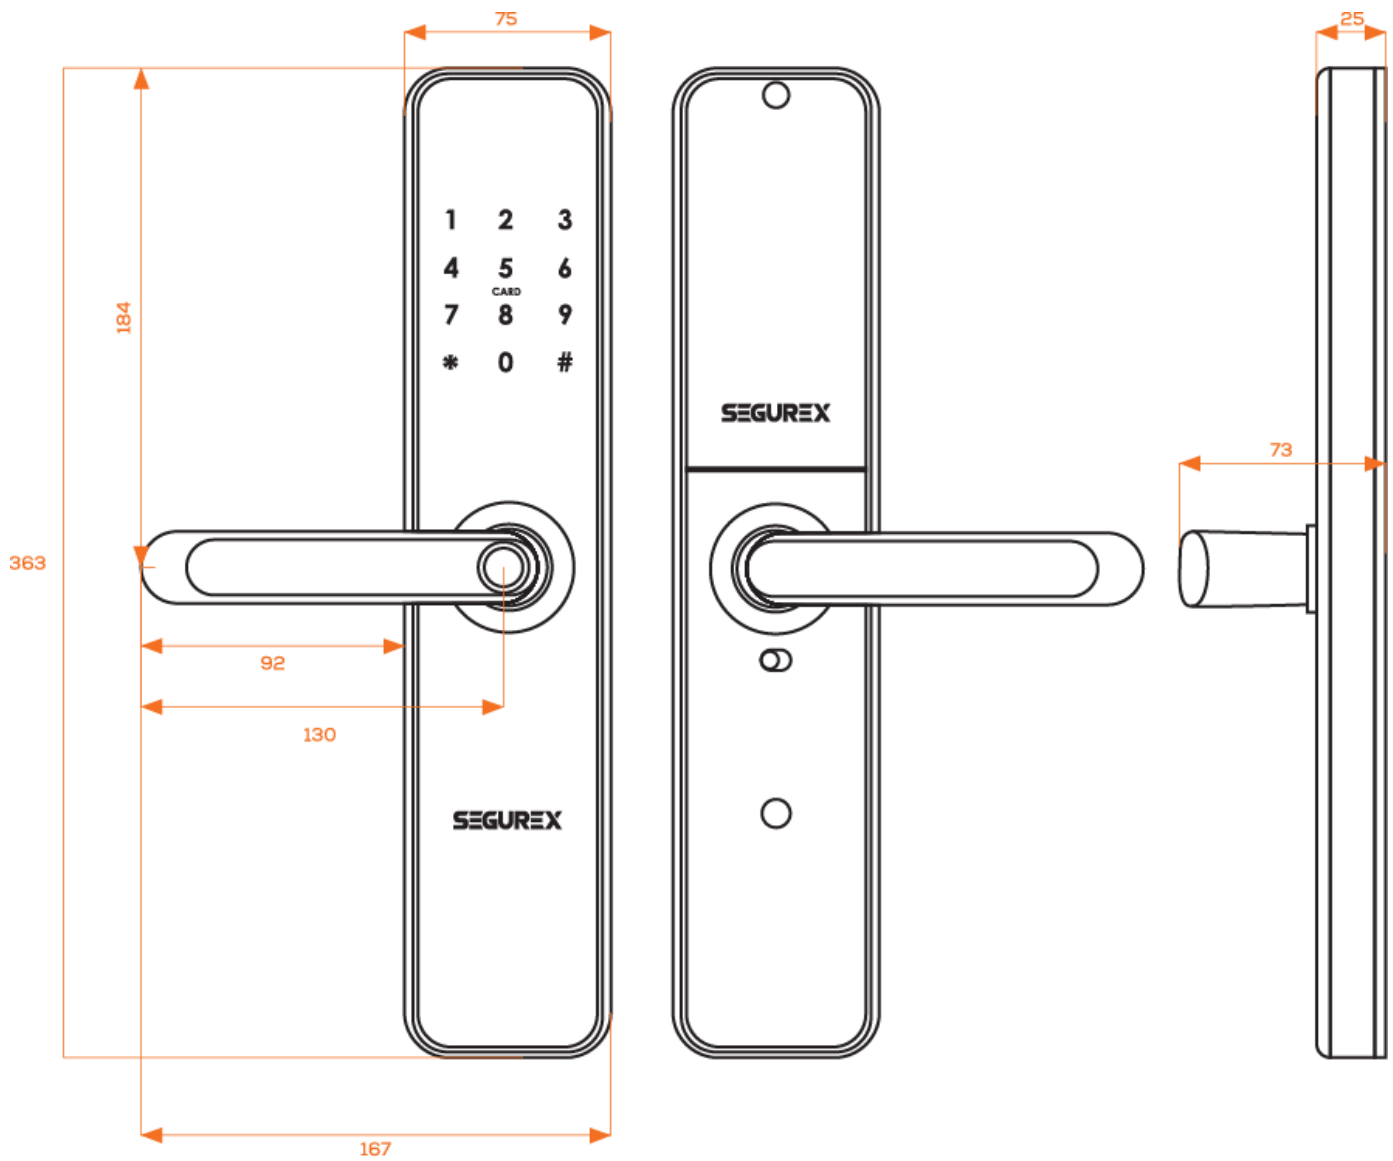

*Backset es la distancia desde el centro del cilindro al canto / borde de la puerta.

Especificaciones de la Cerradura Intelignete H7B

Material principal	Aleación de aluminio
Dimensiones del producto	(Ancho x Alto x Largo) exterior: 7,5cm x 36,3cm x 9,8cm,
Peso	4 kg
Garantía	15 años en componentes mecánicos, 1 año en componentes electrónicos
Baterías	8 baterías AA (incluidas)
Longitud de los pasadores	3/4" (19mm)
Cilindro	Cilindro codificado de seguridad
Espesor de puerta	de 35mm a 80mm
Backset+	60mm
Llaves	2 llaves multipunto
Métodos de Acceso	<ul style="list-style-type: none"> - Bluetooth a través de App TUYA Smart, SmartLife / Ttlock para dispositivos iOS / Android – Disponible en Español. - Huella biométrica (Hasta 200 huellas diferentes) - Tarjeta / llavero (Hasta 200 diferentes, incluye 3). - Código PIN de 6 a 8 dígitos (Hasta 150 diferentes)

Tarjetas / llaveros de proximidad

Acceso con tarjeta de proximidad

- Incluye 3 tarjetas / llaveros de proximidad.

Incluye 2 llaves mecánicas de respaldo.

Acceso y administración desde tu celular

- Integrable a aplicaciones de hogar inteligente como Tuya Smart / SmartLife / TtLock. Utilizando un dispositivo iOS® o Android® podrás administrar tu cerradura desde cualquier lugar*.

Tuya Smart

SmartLife

TT LOCK

Disponibles en:

Gateway WiFi Segurex GY-TZSE (Opcional, se vende por separado)

- Monitoreo y administración de cerraduras Segurex en tiempo real.
- Conexión con la cerradura mediante Bluetooth de bajo consumo, para evitar el desgaste de las baterías de la cerradura.
- Conexión WiFi 2.4G
- Tamaño: 7cm x 7cm x 2,6cm

Dimensiones

*Medidas en milímetros

Dimensiones

*Medidas en milímetros

Propiedades Físicas y Mecánicas de los Productos Importados

CÁMARA SALINA
<ul style="list-style-type: none">■ 200 HORAS (recubrimientos inorgánicos)■ 96 HORAS (recubrimientos orgánicos)