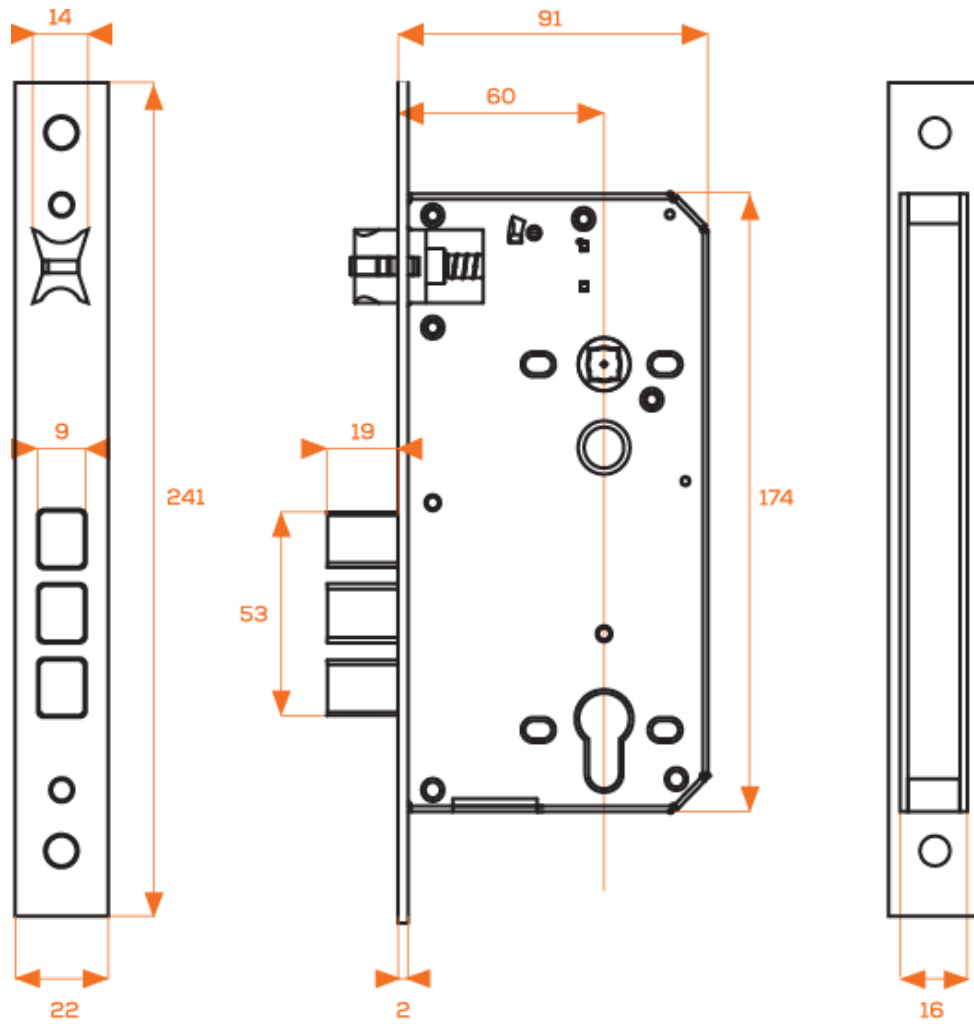

*Backset es la distancia desde el centro del cilindro al canto / borde de la puerta.

Especificaciones de la Cerradura Intelignete H7B

Material principal	Aleación de aluminio
Dimensiones del producto	(Ancho x Alto x Largo) exterior: 7,5cm x 36,3cm x 9,8cm,
Peso	4 kg
Garantía	15 años en componentes mecánicos, 1 año en componentes electrónicos
Baterías	8 baterías AA (incluidas)
Longitud de los pasadores	3/4" (19mm)
Cilindro	Cilindro codificado de seguridad
Espesor de puerta	de 35mm a 80mm
Backset+	60mm
Llaves	2 llaves multipunto
Métodos de Acceso	<ul style="list-style-type: none"> - Bluetooth a través de App TUYA Smart, SmartLife / Ttlock para dispositivos iOS / Android – Disponible en Español. - Huella biométrica (Hasta 200 huellas diferentes) - Tarjeta / llavero (Hasta 200 diferentes, incluye 3). - Código PIN de 6 a 8 dígitos (Hasta 150 diferentes)

Tuya Smart

SmartLife

TT LOCK

Disponibles en:

Gateway WiFi Segurex GY-TZSE (Opcional, se vende por separado)

- Monitoreo y administración de cerraduras Segurex en tiempo real.
- Conexión con la cerradura mediante Bluetooth de bajo consumo, para evitar el desgaste de las baterías de la cerradura.
- Conexión WiFi 2.4G
- Tamaño: 7cm x 7cm x 2,6cm

Dimensiones

*Medidas en milímetros

Dimensiones

*Medidas en milímetros

Propiedades Físicas y Mecánicas de los Productos Importados

CÁMARA SALINA
<ul style="list-style-type: none">■ 200 HORAS (recubrimientos inorgánicos)■ 96 HORAS (recubrimientos orgánicos)