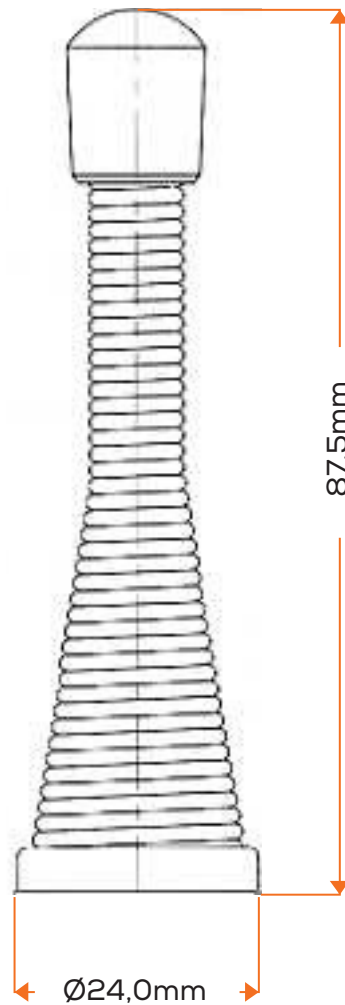

TOPE DE RESORTE

Diseños y acabados

Blanco

Dorado

Cobrizado

Principales Características

- Su material es en hierro en forma de espiral, su instalación es sencilla.
- Fabricación Colombiana.

Dimensiones

*Medidas en milímetros.