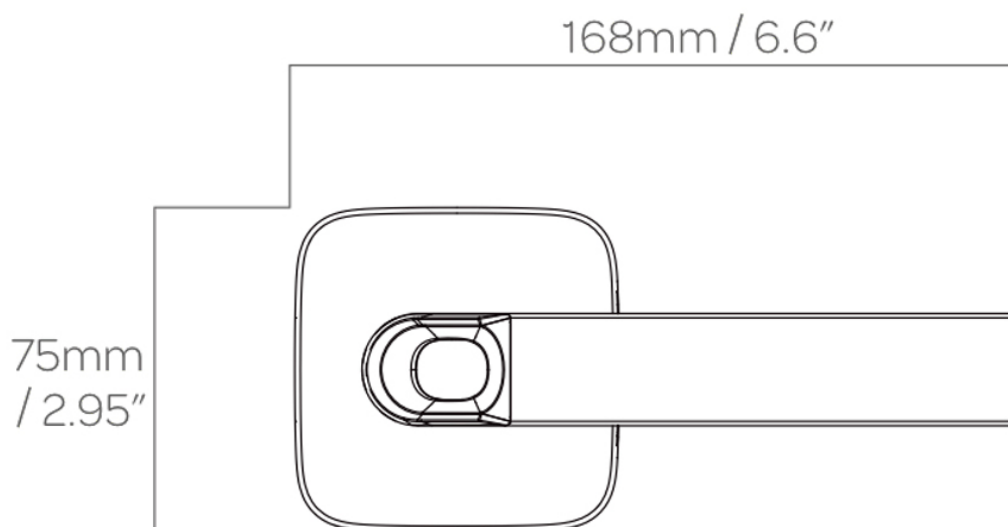

### Fácil instalación

- Fácil instalación y programación.
- Para puertas de 35mm a 50mm de espesor.
- Backset\* de 60mm.
- No requiere cableado.

Compatible con plataformas de otros fabricantes como Google Assistant, Amazon Alexa e IFTTT.

## Dimensiones de la Cerradura

\*Medidas en milímetros