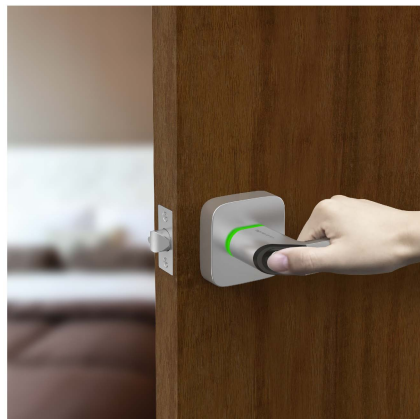

### Cerradura biométrica inteligente

#### Sistema dual de baterías

Alimentada con 2 pares de baterías AA en cada manija, sólo necesitará reemplazar las baterías en la manija exterior para abrir la puerta en caso que se agoten totalmente (Duración aproximada de 1 año y medio / Más de 8.000 ciclos de apertura y cierre).

#### Principales Características

- Cerradura tubular inteligente para puerta de entrada principal, oficina, entre otros.
- Compatible con plataformas de otros fabricantes como Google Assistant, Amazon Alexa e IFTTT.
- Cifrado Doble avanzado de datos: Ultralock utiliza cifrado de datos AES de 128 bits a nivel del banco y llave dinámica como segunda capa de protección.
- Manija exterior fija; manija interior siempre libre.
- Fácil instalación: No requiere cableado. Se ajusta a perforaciones estándar de 54mm de diámetro de otras cerraduras. Cerradura digital para puertas estándar de madera, metal o aluminio de 35mm a 50mm de espesor.
- Backset \* ajustable de 60mm o 70mm. Resistente a la intemperie: Fabricada con aleación de Zinc, para uso en exteriores e interiores.
- Tres funciones de seguridad: Cierre automático, privacidad y paso.
- Led indicador de 3 colores: Muestra el estado autorizado o denegado del acceso; conectividad Bluetooth, batería y estado abierto / cerrado.
- Incluye 3 llaveros que funcionan como tarjeta de proximidad de acceso.
- Garantía de por vida en los componentes mecánicos; 1 año en los componentes electrónicos.

\*Backset es la distancia desde el centro del cilindro al canto / borde de la puerta.