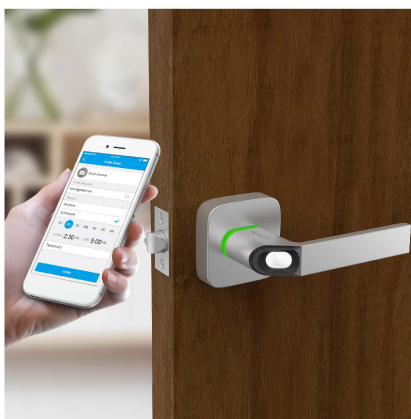

### Cerradura biométrica inteligente

#### Sistema dual de baterías

Alimentada con 2 pares de baterías AA en cada manija, sólo necesitará reemplazar las baterías en la manija exterior para abrir la puerta en caso que se agoten totalmente (Duración aproximada de 1 año y medio / Más de 8.000 ciclos de apertura y cierre).

#### Principales Características

- Cerradura tubular inteligente para puerta de entrada principal, oficina, entre otros.
- Compatible con plataformas de otros fabricantes como Google Assistant, Amazon Alexa e IFTTT.
- Cifrado Doble avanzado de datos: Ultralock utiliza cifrado de datos AES de 128 bits a nivel del banco y llave dinámica como segunda capa de protección.
- Manija exterior fija; manija interior siempre libre.
- Fácil instalación: No requiere cableado. Se ajusta a perforaciones estándar de 54mm de diámetro de otras cerraduras. Cerradura digital para puertas estándar de madera, metal o aluminio de 35mm a 50mm de espesor.
- Backset \* ajustable de 60mm o 70mm. Resistente a la intemperie: Fabricada con aleación de Zinc, para uso en exteriores e interiores.
- Tres funciones de seguridad: Cierre automático, privacidad y paso.
- Led indicador de 3 colores: Muestra el estado autorizado o denegado del acceso; conectividad Bluetooth, batería y estado abierto / cerrado.
- Incluye 3 llaveros que funcionan como tarjeta de proximidad de acceso.
- Garantía de por vida en los componentes mecánicos; 1 año en los componentes electrónicos.

\*Backset es la distancia desde el centro del cilindro al canto / borde de la puerta.