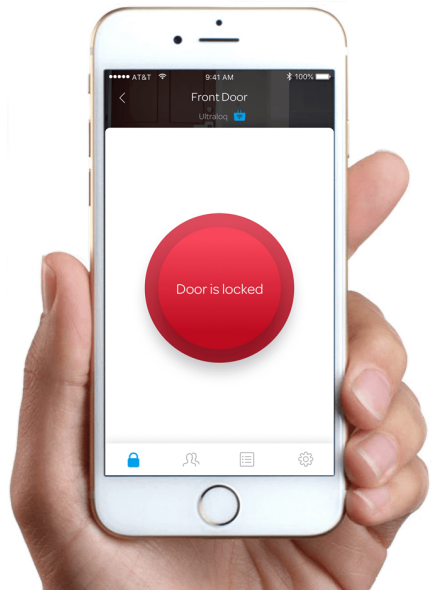

### Acceso desde la app

- Administración y acceso desde un smartphone (menos de 3 metros) a través de la aplicación gratuita U-tec.

### Acceso con llavero de proximidad

- Incluye 2 llaveros, 1 de administrador y 1 de usuario.

### Fácil instalación

- Fácil instalación y programación.
- Para puertas de 35mm a 50mm de espesor.
- Backset\* de 60mm.
- No requiere cableado.

Compatible con plataformas de otros fabricantes como Google Assistant, Amazon Alexa e IFTTT.

## Aplicación U-Tec

- Almacena e informa los últimos eventos (Aperturas, cierres, activación de alarma, nivel de baterías, entre otros).
- Asigne temporalidad a cada uno de los usuarios (horarios y días específicos en donde podrán ingresar a su hogar).
- Fácil programación: Cree y elimine códigos, configurar el modo de alarma, enviar credenciales por correo o mensaje de texto a nuevos usuarios y más.
- Incluye un centro de ayuda, en donde el usuario encontrará videos de instalación, programación, preguntas frecuentes y más.
- Cifrado doble avanzado de datos: Ultralock utiliza cifrado de datos AES de 128 bits al mismo nivel con el que son protegidos los bancos, con llave dinámica como segunda capa de protección digital.